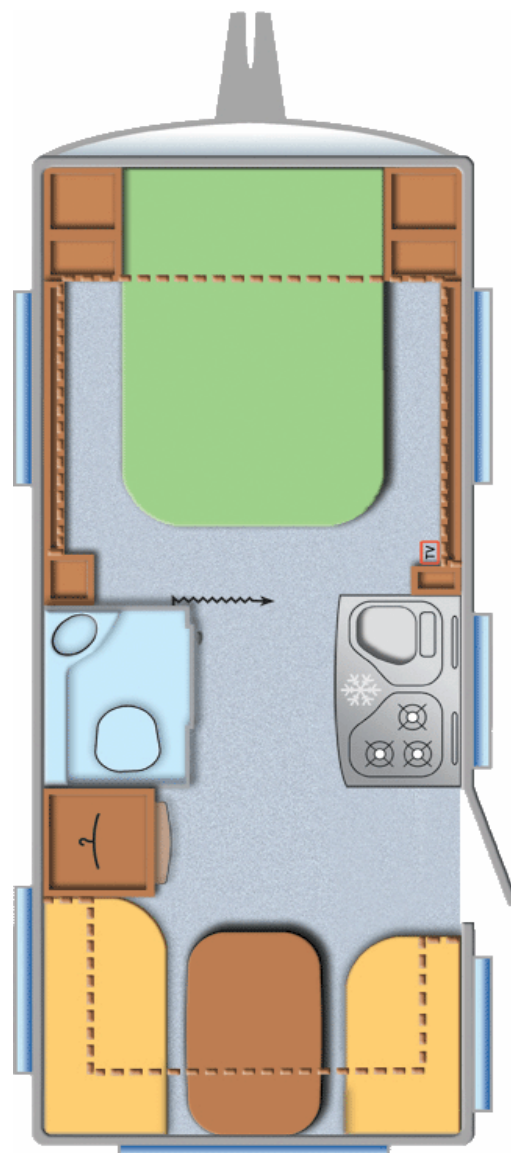

TRAVEL KING

490 DB

Technische Daten:

- Aufbauhöhe: 5.935 mm
- Gesamtlänge: 7.268 mm
- Gesamthöhe: 2.575 mm
- Gesamtbreite: 2.326 mm
- Eigengewicht: 1.111 kg
- Technisch zulässige Gesamtmasse: 1.195 kg
- max. mögliche Auflastung: 1.500 kg
- Zuladung: 105 - 305 kg

Polsterstoff: Birmingham

Sonderausstattung:

Saphir- Paket 1	20 kg	690,00	€
Überführung, Brief und Fracht		570,00	€

Gesamtpreis: 17.700,00 €

(unverbindlich empfohlener Preis
des ausgestellten Fahrzeuges inkl. MwSt.)

Unverbindlich empfohlener Preis
inkl. MwSt. ab Werk
in serienmäßiger Ausführung:

16.440,00 €