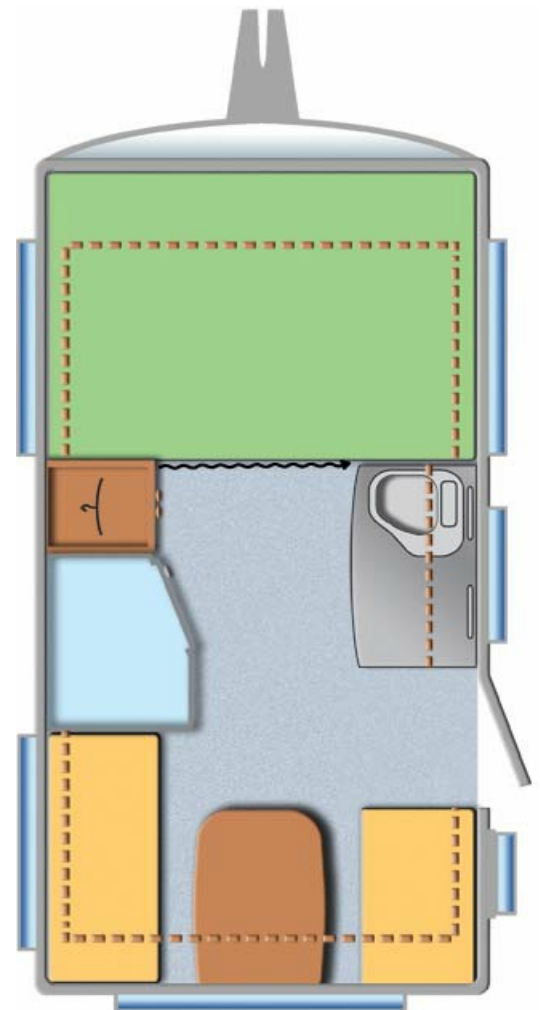

TRAVELBIRD

415

Technische Daten:

• Aufbauhöhe:	4.793 mm
• Gesamtlänge:	6.095 mm
• Gesamthöhe:	2.575 mm
• Gesamtbreite:	2.286 mm
• Eigengewicht:	796 kg
• Technisch zulässige Gesamtmasse:	846 kg
• max. mögliche Auflastung:	1.200 kg
• Zuladung:	54 - 354 kg

Polsterstoff: Spa

Sonderausstattung:

Travelbird-Paket	57 kg	1.950,00	€
Auflastung mit Chassisänderung 1200l		272,00	€
Jadepaket		330,00	€
Überführung (Fracht und Brief)		570,00	€

Gesamtpreis: 12.562,00 €

(unverbindlich empfohlener Preis
des ausgestellten Fahrzeuges inkl. MwSt.)

Unverbindlich empfohlener Preis
inkl. MwSt. ab Werk
in serienmäßiger Ausführung:

9.440,00 €